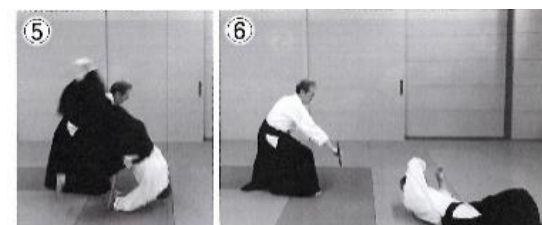

- 28.1.2 廻は前述の如く袖をつかみ取を攻めようとする
2. ・廻側、取は右手拇指を袖に当てて下から袖を握り
   - ・膝を柔らかくし、腰(重心)を下げ直ちに右手を挙げ
   - ・右肩を廻につけ完全に爪先で立たせ、廻の左に体を聞き振り出す(投げる)