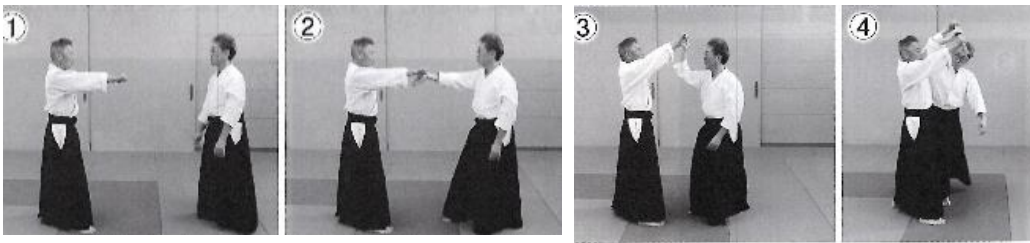

- 28.1.2 廻は前述の如く袖をつかみ取を攻めようとする
2. ・廻側、取は右手拇指を袖に当てて下から袖を握り
   - ・膝を柔らかくし、腰(重心)を下げ直ちに右手を挙げ
   - ・右肩を廻につけ完全に爪先で立たせ、廻の左に体を聞き振り出す(投げる)