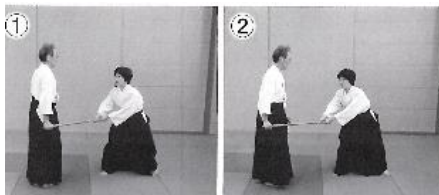

北見大東流合気武道会合気武道50周年記念誌基本編紹介